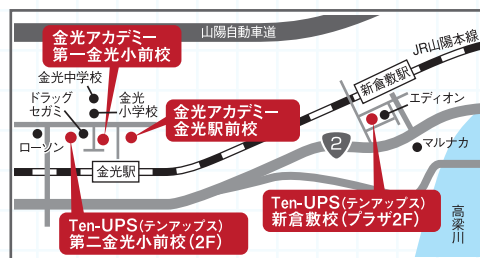

POINT

中学・高校生の方必見!部活と両立しながら成績アップ。  
金光学園生徒に適したオリジナルの定期テスト対策有!

お申し込み・お問い合わせ受付時間

月曜～土曜 14:00～21:00  
まずは、お電話でお申し込みください!

<http://konko-ac.jp>

金光(こんこう)アカデミー 検索

金光アカデミー 金光駅前校

TEL 0865-42-3901  
〒719-0104 岡山県浅口市金光町占見新田468

金光アカデミー 第一金光小前校

TEL 0865-42-3986  
〒719-0104 岡山県浅口市金光町占見新田372-1

Ten-UPS 第二金光小前校

TEL 0865-42-6019  
〒719-0104 岡山県浅口市金光町占見新田285-1

Ten-UPS 新倉敷校

TEL 086-441-1712  
〒710-0253 岡山県倉敷市新倉敷駅前1-103-3

お客様窓口 090-3171-1456(谷野)まで!!